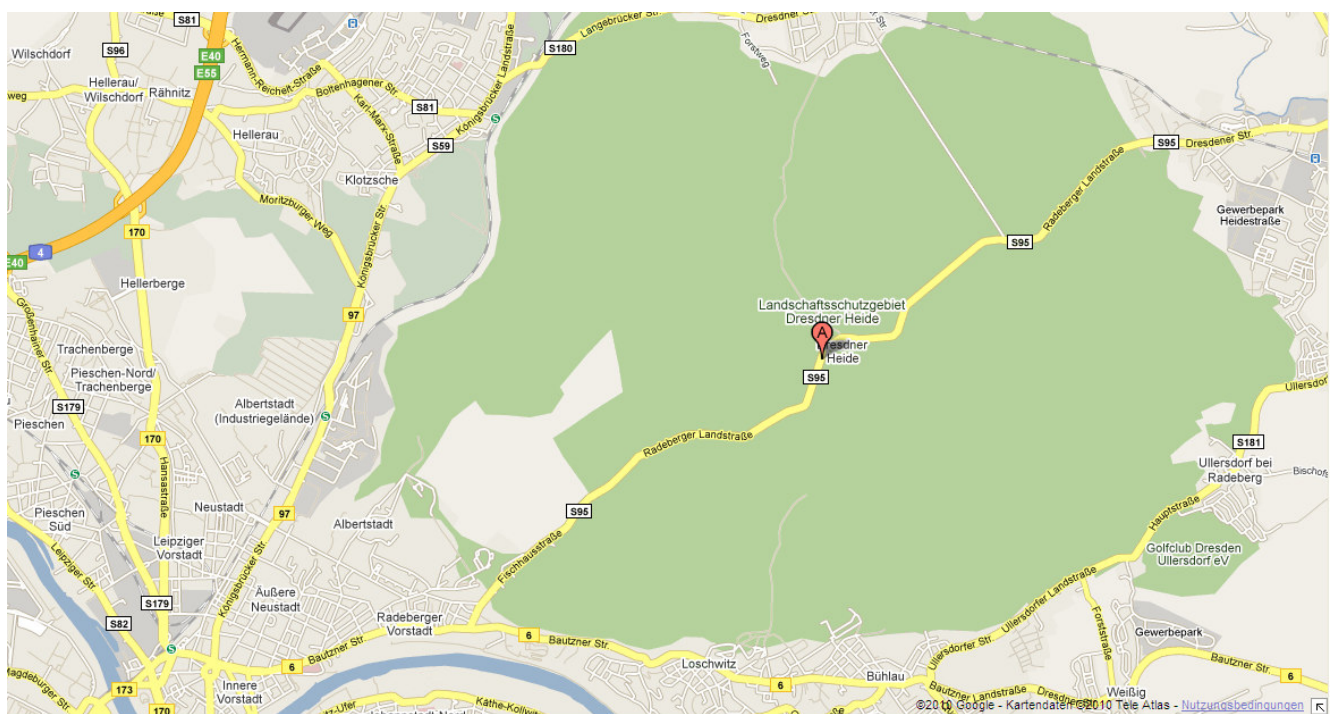

## DARC Distrikt Sachsen

**Datum:** Sonnabend, 26.03.2022

**Treffpunkt:** ab 10:00 Uhr „Einkehr an der Heidemühle“ in der Dresdner Heide  
(Parkplatz links aus Richtung Dresden)

N 51°05.669 E 13°50.521

**Start:** ab 11:00 Uhr (80m)

**Anfahrt:** Über S95 zwischen Dresden und Radeberg. Ausschilderung beachten.

Es können **5** 80m-Füchse + 1 Bake gesucht werden. Beweismittel: System "Lochzange". Besonders geeignet für Einsteiger und zum eigenen Training für Fortgeschrittene.